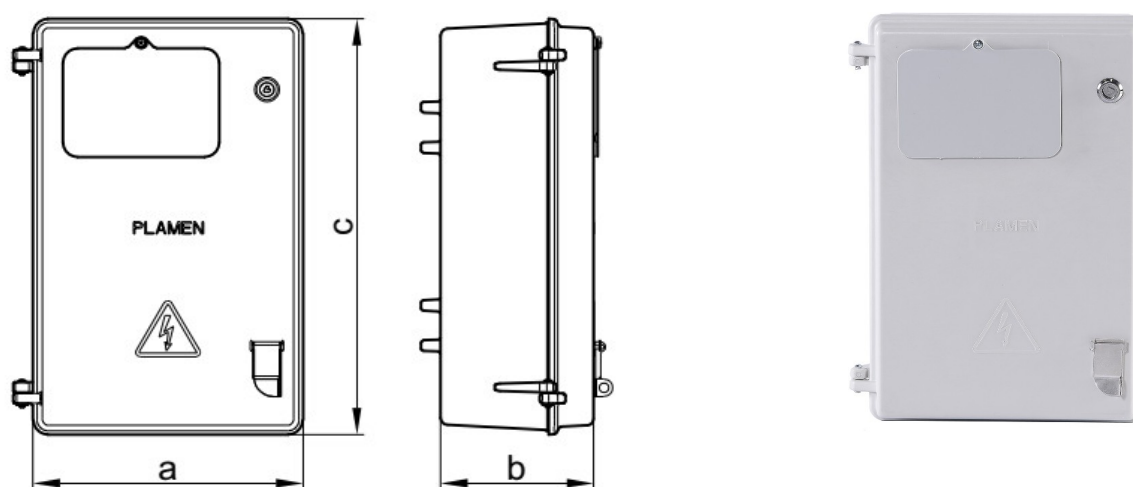

№ кода: P730002  
 Изделие: Шкаф измерительно-распределительный PMRO 1 S L

## Технический паспорт

**Описание:** Шкаф измерительно-распределительный PMRO 1 S L может использоваться для точек измерения и подключения, в промышленности, для освещения, автоматизации и т.п. Возможно использование в таких средах, как сухая, влажная, внешняя, внутренняя, среда с кислотными парами и т. д. **Шкаф крепится на столб.** Шкаф не требует ухода.

№	№ кода	Размеры (mm)			Материал	Диэлектрическая прочность	Характеристики самозатухания	Цвет	IP	IK	Упаковка	Вес (kg)	Штрих-код
		a	b	c									
1	P73-00-01	300	170	470	SMC	Klasa II	V0	RAL 7035	65	10	1	3,40	 8605031041415