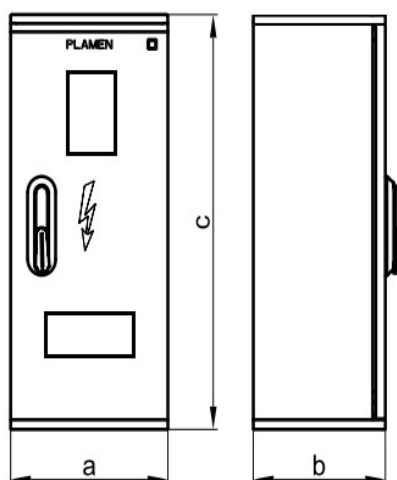

№ кода: P710025
 Изделие: Шкаф измерительно-распределительный PMRO 1 S K

Технический паспорт

Описание: Шкаф измерительно-распределительный PMRO 1 S K может использоваться для точек измерения и подключения, в промышленности, для освещения, автоматизации и т.п. Возможно использование в таких средах, как сухая, влажная, внешняя, внутренняя, среда с кислотными парами и т. Д. **Шкаф крепится на столб.** Шкаф не требует ухода.

№	№ кода	Размеры (mm)			Материал	Диэлектрическая прочность	Характеристики самозатухания	Цвет	IP	IK	Упаковка	Вес (kg)	Штрих-код
		a	b	c									
1	P71-00-25	270	190	660	SMC	Klasa II	V0	RAL 7035	54	10	1	6,60	 8605031041873