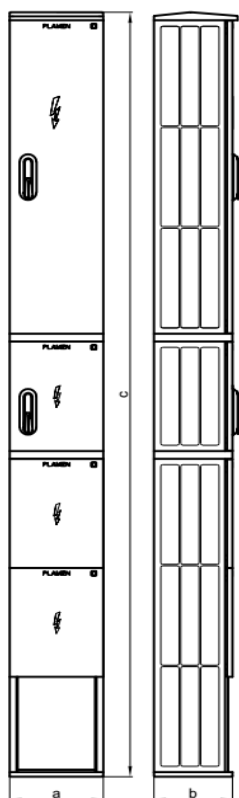

№ кода: P722404
 Изделие: Шкаф измерительно-распределительный PMRO 2V SSU+KPK

Технический паспорт

Описание: Шкаф измерительно-распределительный PMRO 2V SSU+KPK может использоваться для точек измерения и подключения, в промышленности, для освещения, автоматизации и т.п. Возможно использование в таких средах, как сухая, влажная, внешняя, внутренняя, среда с кислотными парами и т. д. **Шкаф устанавливается вкапыванием его в землю.** Шкаф не требует ухода.

№	№ кода	Размеры (мм)			Материал	Диэлектрическая прочность	Характеристики самозатухания	Цвет	IP	IK	Упаковка	Вес (kg)	Штрих-код
		a	b	c									
1	P72-24-04	280	235	2580	SMC	Klasa II	V0	RAL 7035	65	10	1	32,00	 8605031041224

Тех. характеристики:

Корпус: Прессованный полиэстер, армированный стекловолокном (SMC), что обеспечивает прочность материала, стойкость к механическим воздействиям, УФ-излучению, перепадам температур, негорючесть, а также диэлектрическую прочность шкафа.