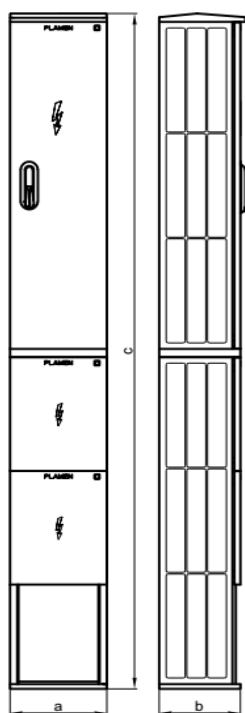

№ кода: P722403
Изделие: Шкаф измерительно-распределительный PMRO-2V-SSU

Технический паспорт

Описание: Шкаф измерительно-распределительный PMRO-2V-SSU может использоваться для точек измерения и подключения, в промышленности, для освещения, автоматизации и т.п. Возможно использование в таких средах, как сухая, влажная, внешняя, внутренняя, среда с кислотными парами и т. д. **Шкаф устанавливается вкапыванием его в землю.** Шкаф не требует ухода.

№	№ кода	Размеры (mm)			Материал	Диэлектрическая прочность	Характеристики самозатухания	Цвет	IP	IK	Упаковка	Вес (kg)	Штрих-код
		a	b	c									
1	P72-24-03	280	235	2185	SMC	Klasa II	V0	RAL 7035	65	10	1	27,00	 8605031041217

Тех. характеристики:

Корпус: Прессованный полиэстер, армированный стекловолокном (SMC), что обеспечивает прочность материала, стойкость к механическим воздействиям, УФ-излучению, перепадам температур, негорючесть, а также диэлектрическую прочность шкафа.