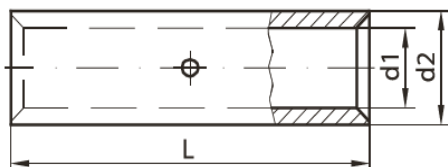

№ кода: D4015xx
Изделие: Соединительные муфты Cu-D

Технический паспорт

Описание: Соединительные муфты Cu-D предназначены для соединения медных проводов. Муфты можно использовать для напряжения до 1 кВ

№	Сечение провода (мм ²)	№ кода	Тип	Размеры (мм)			Кол-во опресс. м./г.	Упаковка				Штрих-код
				d1	d2	L		Вес товара (г)	Кол-во в упаковке (шт)	Кол-во в коробке (шт)	Брутто (кг)	
1	6	D40-15-04	Cu 6	3.8	5.5	30	2-2 / -	3.32	100	3000	10.45	 8605031001198
2	10	D40-15-05	Cu 10	4.5	7	30	2-2 / -	6.04	100	3000	18.61	 8605031001204
3	16	D40-15-06	Cu 16	5.5	8.5	50	2-2 / 1-1	14.70	100	1000	15.19	 8605031001211
4	25	D40-15-07	Cu 25	7	10	50	2-2 / 1-1	17.86	50	1000	18.35	 8605031001228
5	35	D40-15-08	Cu 35	8.2	12.5	50	2-2 / 1-1	31.16	50	1000	43.23	 8605031001235
6	50	D40-15-09	Cu 50	10	14.5	56	3-3 / 2-2	43.23	50	500	22.11	 8605031001242
7	70	D40-15-10	Cu 70	11.5	16.5	56	3-3 / 2-2	54.90	50	200	11.47	 8605031001259
8	95	D40-15-11	Cu 95	13.5	19	70	4-4 / 2-2	87.62	25	200	18.02	 8605031001266
9	120	D40-15-12	Cu 120	15.5	21	70	4-4 / 2-2	98.40	25	200	20.17	 8605031001273
10	150	D40-15-13	Cu 150	17	23.5	80	4-4 / 2-2	147.47	25	100	15.24	 8605031001280
11	185	D40-15-14	Cu 185	19	25.5	85	4-4 / 2-2	172.16	10	100	17.71	 8605031001297
12	240	D40-15-15	Cu 240	21.5	29	90	- / 3-3	238.69	10	100	24.36	 8605031001303
13	300	D40-15-16	Cu 300	24.5	32	100	- / 3-3	296.72	10	50	15.33	 8605031001310
14	400	D40-15-17	Cu 400	27.5	38.5	150	- / 4-4	762.54	10	50	38.62	 8605031001327
15	500	D40-15-18	Cu 500	31	42	160	- / 4-4	899.64	10	50	45.47	 8605031001334

Тех. характеристики:

Корпус: Оцинкованный медный сплав
Инструмент: Гидравлический или пневматический пресс с соответствующими матрицами
Наименование: Производитель, сечение проводника - диаметр отверстия
Стандарт: DIN 46267/1