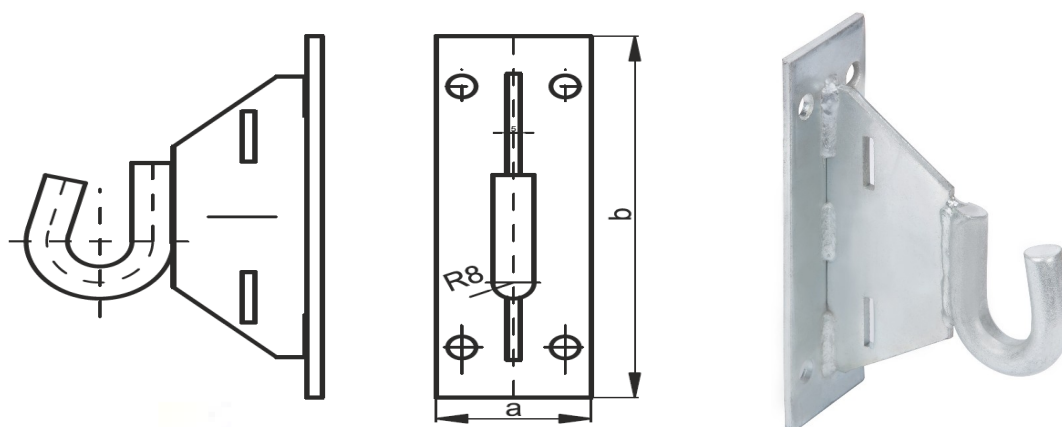

№ кода: P802312
Изделие: Стальная консоль BRTV 12

Технический паспорт

Описание: Стальная консоль BRTV 12 предназначена для подвески анкерных и поддерживающих зажимов на столбах и на стенах. Крепится болтом.

№	№ кода	Тип	Размеры (mm)		Упаковка				Штрих-код
			a	b	Вес товара (g)	Кол-во в упаковке (шт)	Кол-во в коробке (шт)	Брутто (kg)	
1	P80-23-12	BRTV 12	60	180	785,60	-	20	16,21	 8605031013801

Тех характеристики:

Корпус: Оцинкованный стальной сплав
Инструмент: Гаечный ключ или отвертка подходящего размера
Наименование: Plamen, BRTV 12, № кода, дата