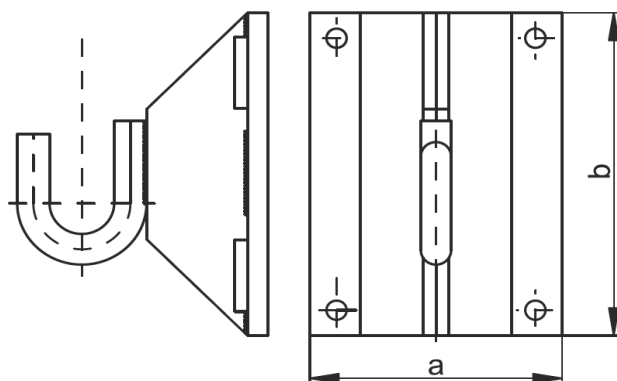

№ кода: P802311
 Изделие: Стальная консоль BRTV 11

Технический паспорт

Описание: Стальная консоль BRTV 12 предназначена для подвески анкерных и поддерживающих зажимов на столбах и на стенах. Фиксация винтами или лентой.

№	№ кода	Тип	Размеры (мм)		Упаковка				Штрих-код
			a	b	Вес товара (g)	Кол-во в упаковке (шт)	Кол-во в коробке (шт)	Брутто (kg)	
1	P80-23-11	BRTV 11	105	140	845,20	-	20	17,39	 8605031013795

Тех характеристики:

Корпус: Оцинкованный стальной сплав
Инструмент: Гаечный ключ или отвертка соответствующего размера или натяжитель ленты
Наименование: Plamen, BRTV 11, № кода, дата