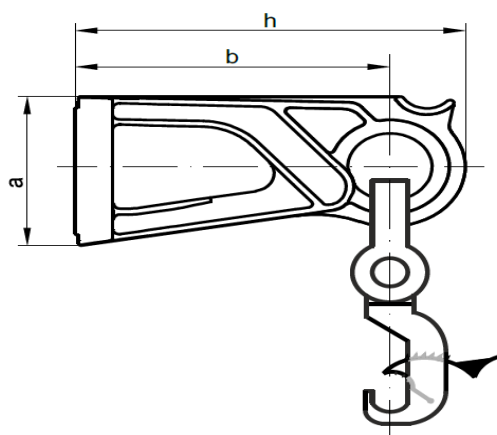

KODNI BROJ: P801502
Naziv proizvoda: Noseći komplet ES 1500

TEHNIČKA SPECIFIKACIJA PROIZVODA

Opis: Noseći komplet ES 1500 koristi se za noseće prihvatanje SKS-a na drvenim i betonskim stubovima kao i na zidovima objekata.

Br.	Kodni broj	Tip	Dimenzije (mm)			SMFL (kN)	Pakovanje				Barkod
			a	b	h		Težina proizv. (g)	Broj komada u kesi (kom)	Broj komada u kutiji (kom)	Ukupna težina kutije (kg)	
1	P80-15-02	ES 1500	83	140	175	12	428,00	-	15	6,91	 8605031013436

Ostale karakteristike

Materijal tela: Legura Aluminijuma / Poliamid otporan na atmosferske prilike
Zahtevani alat: Ključ odgovarajuće veličine ili zatezač za prohrom traku
Oznake: Plamen, CS 1500, PS 1500, kodni broj, datumar
Standard: EN 50483-3, NF C33-040