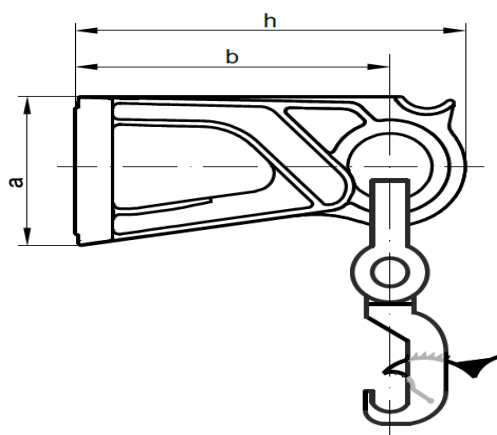

№ кода: P801502
 Изделие: Комплект промежуточной подвески ES 1500

Технический паспорт

Описание: Комплект промежуточной подвески ES 1500 применяется для принятия низковольтного СИП на деревянных и бетонных опорах, а также для прокладки на зданиях.

Br.	№	№ кода	Размеры (мм)			SMFL (kN)	Упаковка				Штрих-код
			a	b	h		Вес товара (g)	Кол-во в упаковке (шт)	Кол-во в коробке (шт)	Брутто (kg)	
1	P80-15-02	ES 1500	83	140	175	12	428,00	-	15	6,91	 8605031013436

Тех характеристики:

Корпус: Алюминиевый сплав/ Полиамид атмосферостойкий
Инструмент: Ключ подходящего размера или натяжитель для ленты
Наименование: Plamen, CS 1500, PS 1500, № кода, дата
Стандарт: EN 50483-3, NF C33-040