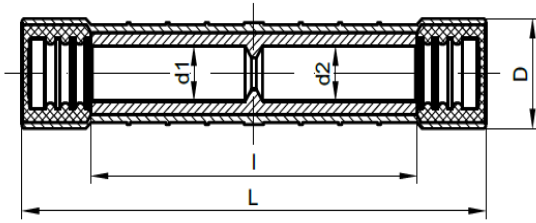

№.	Сечение провода (mm ²)		№ кода	Тип	Размеры (mm)					Матрицы	Упаковка				Штрих-код
					d1	d2	l	L	D		Вес товара (g)	Кол-во в упаковке (шт)	Кол-во в коробке (шт)	Брутто (kg)	
1	10	6	P80-12-01	MJPB 10-6	4,3	2,9	41	70	16	E140	21,90	100	500	11,44	 8605031012866
2	10	10	P80-12-02	MJPB 10-10	4,2	4,2	41	70	16	E140	22,50	100	500	11,74	 8605031012873
3	16	2,5	P80-12-48	MJPB 16-2,5	5,5	2,0	41	70	16	E140	22,30	100	500	11,64	 8605031013337
4	16	4	P80-12-03	MJPB 16-4	5,5	2,6	41	70	16	E140	22,10	100	500	11,54	 8605031012880
5	16	6	P80-12-04	MJPB 16-6	5,5	2,9	41	70	16	E140	21,80	100	500	11,39	 8605031012897
6	16	10	P80-12-05	MJPB 16-10	5,5	4,2	41	70	16	E140	21,70	100	500	11,34	 8605031012903
7	16	16	P80-12-06	MJPB 16-16	5,5	5,5	41	70	16	E140	20,20	100	500	10,59	 8605031012910